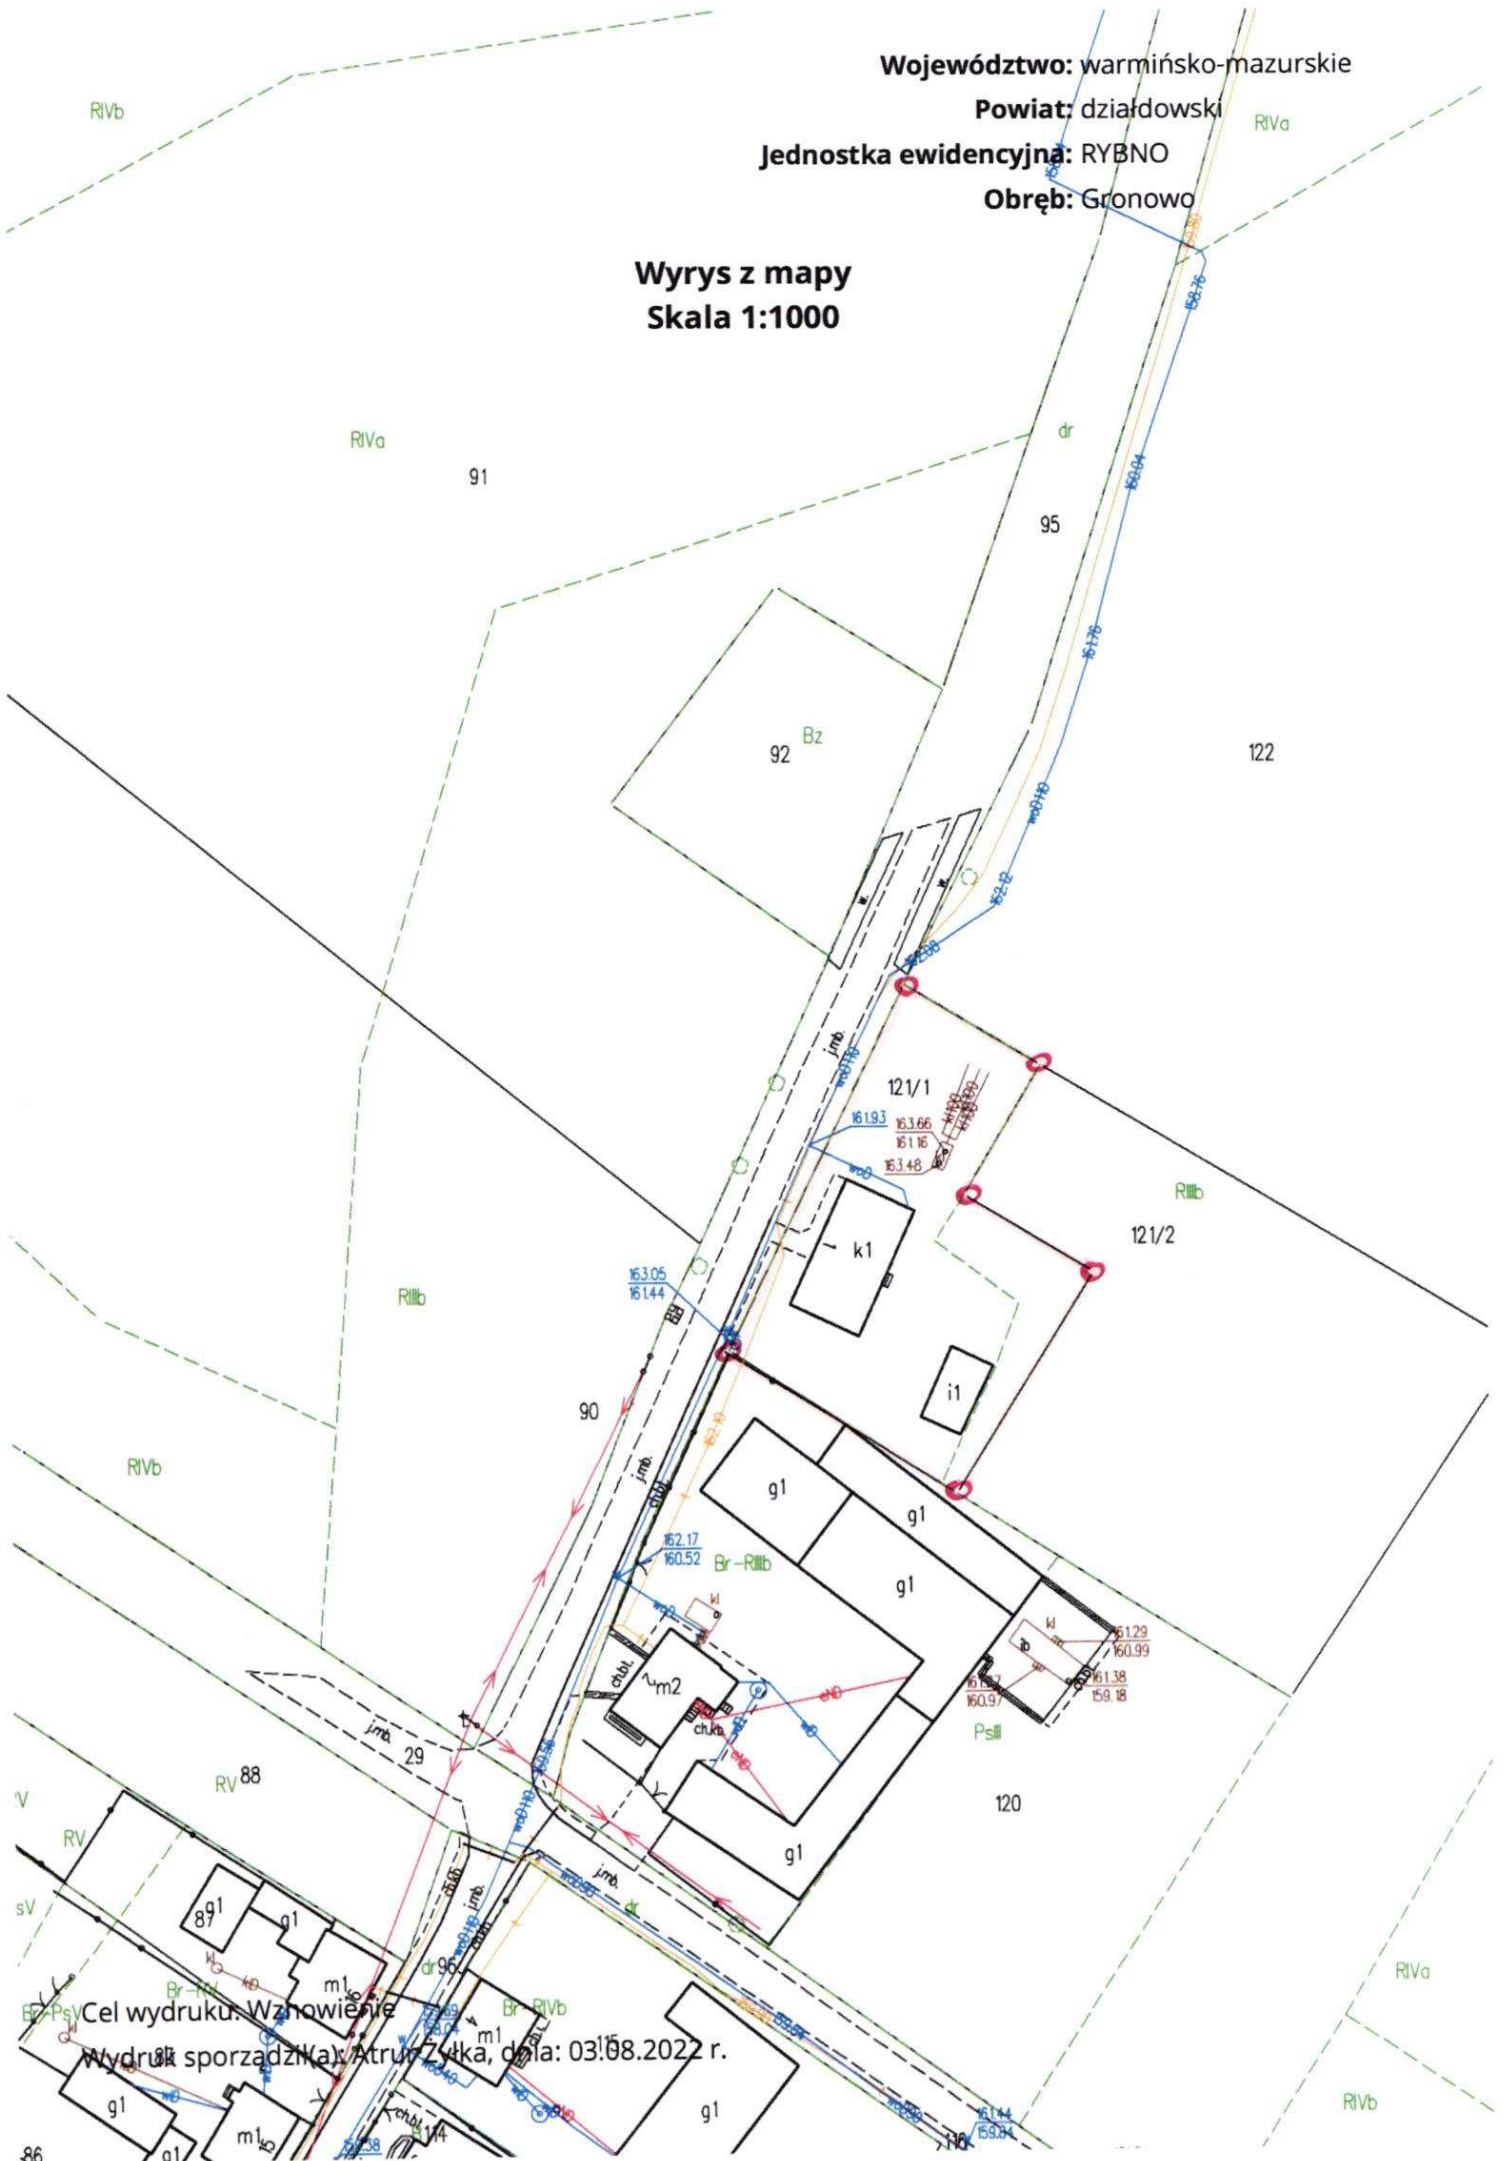

Województwo: warmińsko-mazurskie

Powiat: działdowski

Jednostka ewidencyjna: RYBNO

Obręb: Gronowo

Wyrys z mapy
Skala 1:1000

Cel wydruku: Wznowienie
Wydruk sporządzony przez: Atrium Zylka, dnia: 03.08.2022 r.